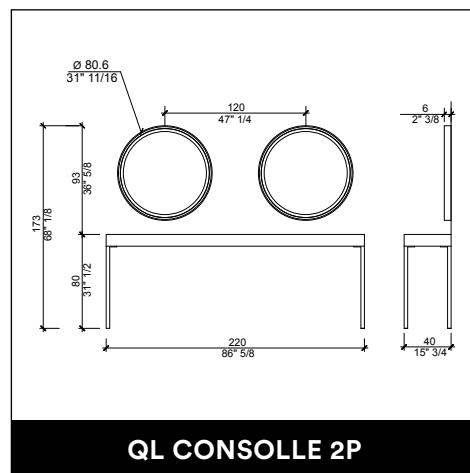

DRAWERS

~~€990,00~~ € 693,00

OPTIONAL:

Vacuum cleaner.

~~€590,00~~ € 413,00

CONSOLLE RONDE 3P

CONSOLLE CARRÈ

CONSOLLE CARRÈ 2P