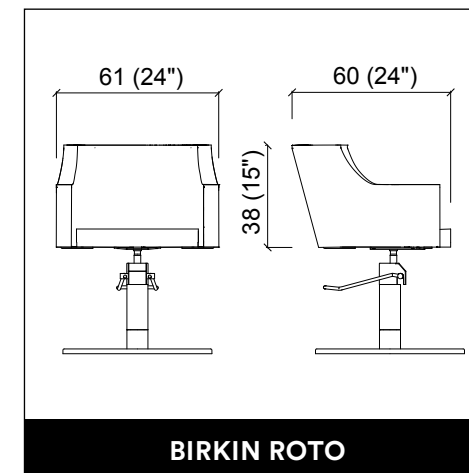

BETELGEUSE ISLAND 2P

BETELGEUSE ISLAND 4P

BETELGEUSE WALL 1P

OBLONG / OBLONG LED

BLUESCHAIR ROTO

BLUESCHAIR PARROT

BETELGEUSE WALL 2P

BIRKIN ROTO