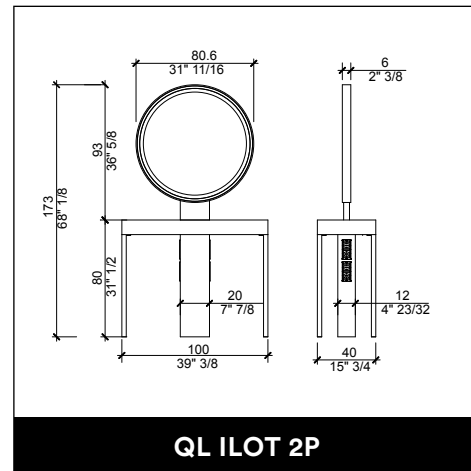

DRAWERS

~~€990,00~~ € 693,00

OPTIONAL:

Vacuum cleaner.

~~€590,00~~ € 413,00

CONSOLLE RONDE 3P

CONSOLLE CARRÈ

CONSOLLE CARRÈ 2P