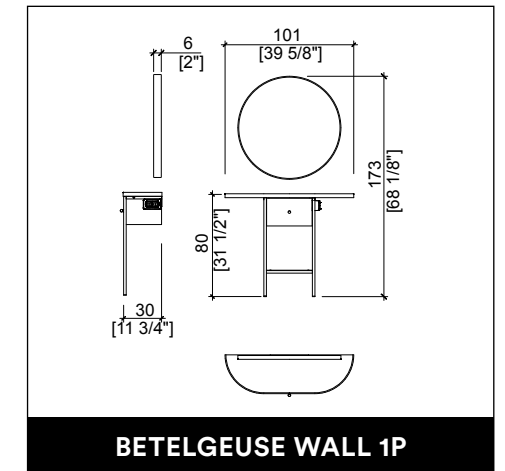

BETELGEUSE ISLAND 2P

BETELGEUSE ISLAND 4P

BETELGEUSE WALL 1P

OBLONG / OBLONG LED

BLUESCHAIR ROTO

BLUESCHAIR PARROT

BETELGEUSE WALL 2P

BIRKIN ROTO