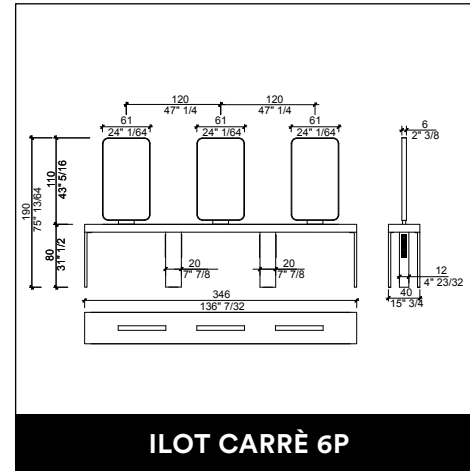

DRAWERS

~~€990,00~~ € 693,00

OPTIONAL:

Vacuum cleaner.

~~€590,00~~ € 413,00

CONSOLLE RONDE 3P

CONSOLLE CARRÈ

CONSOLLE CARRÈ 2P