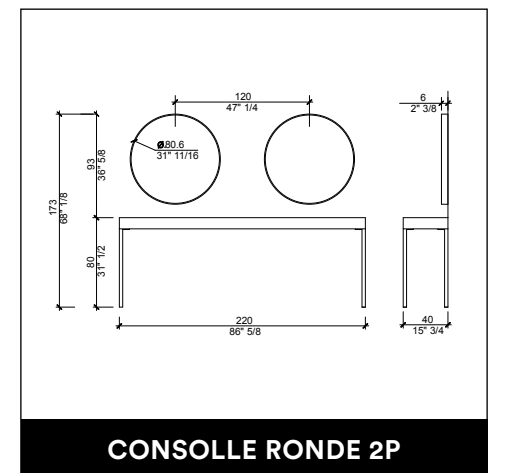

DRAWERS

~~€990,00~~ € 693,00

OPTIONAL:

Vacuum cleaner.

~~€590,00~~ € 413,00

CONSOLLE RONDE 3P

CONSOLLE CARRÈ

CONSOLLE CARRÈ 2P