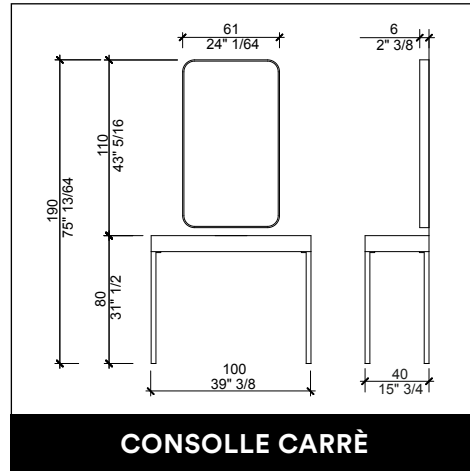

DRAWERS

~~€990,00~~ € 693,00

OPTIONAL:

Vacuum cleaner.

~~€590,00~~ € 413,00

CONSOLLE RONDE 3P

CONSOLLE CARRÈ

CONSOLLE CARRÈ 2P