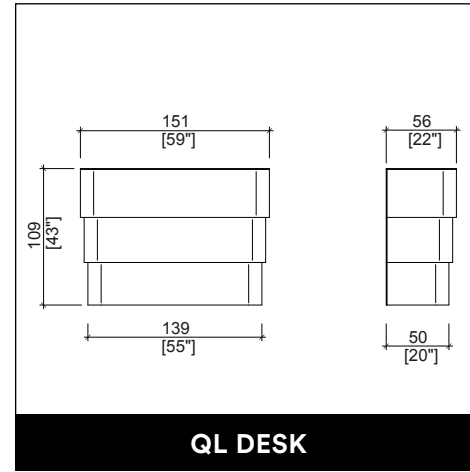

DRAWERS

~~€990,00~~ € 693,00

OPTIONAL:

Vacuum cleaner.

~~€590,00~~ € 413,00

CONSOLLE RONDE 3P

CONSOLLE CARRÈ

CONSOLLE CARRÈ 2P