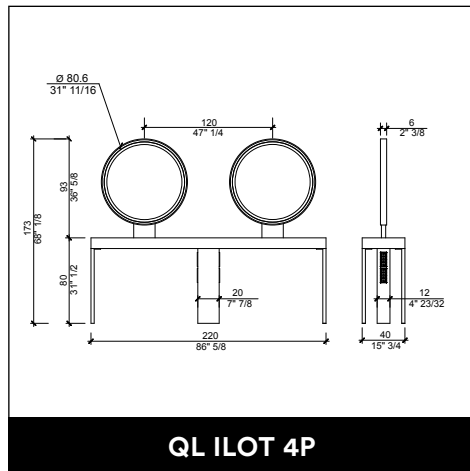

DRAWERS

~~€990,00~~ € 693,00

OPTIONAL:

Vacuum cleaner.

~~€590,00~~ € 413,00

CONSOLLE RONDE 3P

CONSOLLE CARRÈ

CONSOLLE CARRÈ 2P