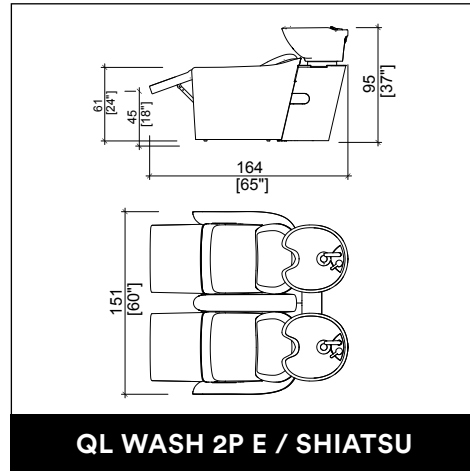

DRAWERS

~~€990,00~~ € 693,00

OPTIONAL:

Vacuum cleaner.

~~€590,00~~ € 413,00

CONSOLLE RONDE 3P

CONSOLLE CARRÈ

CONSOLLE CARRÈ 2P