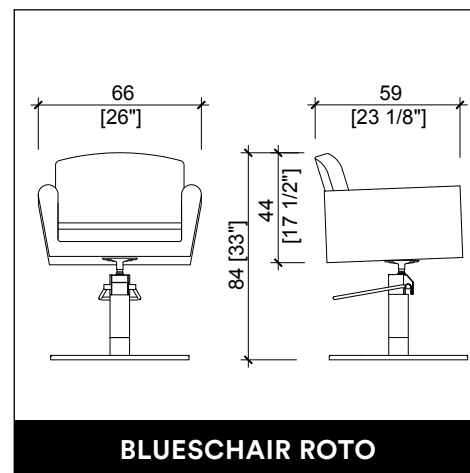

BETELGEUSE ISLAND 2P

BETELGEUSE ISLAND 4P

BETELGEUSE WALL 1P

OBLONG / OBLONG LED

BLUESCHAIR ROTO

BLUESCHAIR PARROT

BETELGEUSE WALL 2P

BIRKIN ROTO