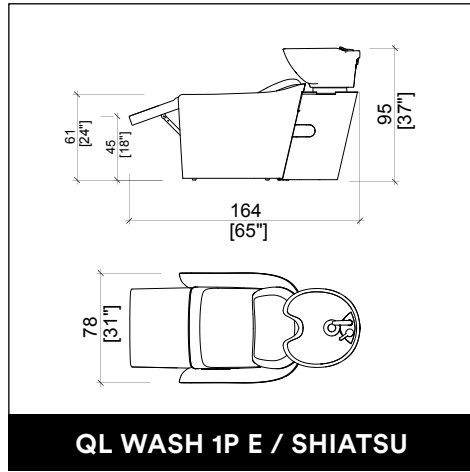

DRAWERS

~~€990,00~~ € 693,00

OPTIONAL:

Vacuum cleaner.

~~€590,00~~ € 413,00

CONSOLLE RONDE 3P

CONSOLLE CARRÈ

CONSOLLE CARRÈ 2P