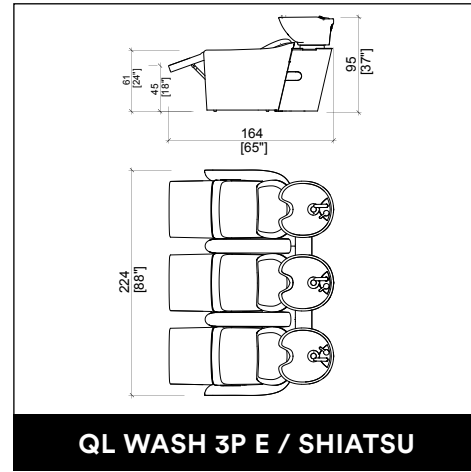

DRAWERS

~~€990,00~~ € 693,00

OPTIONAL:

Vacuum cleaner.

~~€590,00~~ € 413,00

CONSOLLE RONDE 3P

CONSOLLE CARRÈ

CONSOLLE CARRÈ 2P