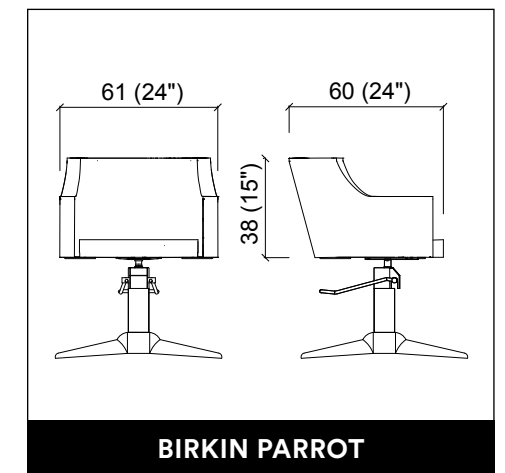

BETELGEUSE ISLAND 2P

BETELGEUSE ISLAND 4P

BETELGEUSE WALL 1P

OBLONG / OBLONG LED

BLUESCHAIR ROTO

BLUESCHAIR PARROT

BETELGEUSE WALL 2P

BIRKIN ROTO