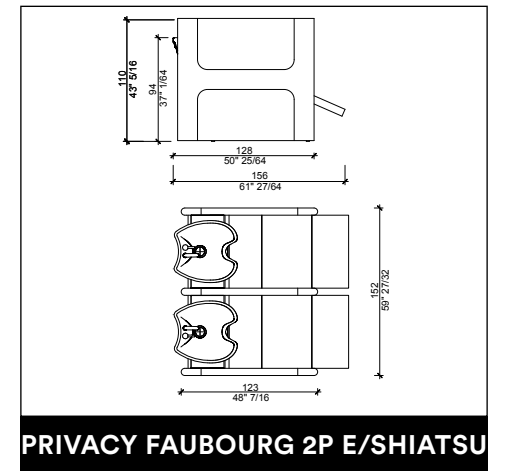

DRAWERS

~~€990,00~~ € 693,00

OPTIONAL:

Vacuum cleaner.

~~€590,00~~ € 413,00

CONSOLLE RONDE 3P

CONSOLLE CARRÈ

CONSOLLE CARRÈ 2P