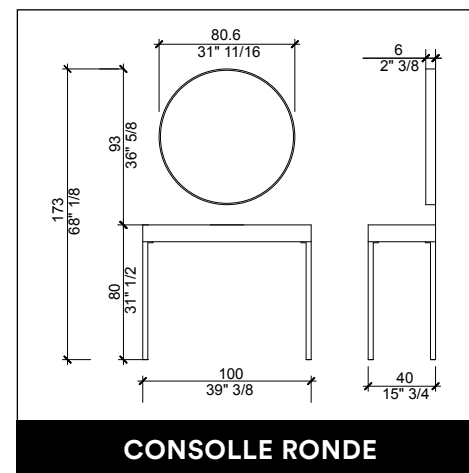

DRAWERS

~~€990,00~~ € 693,00

OPTIONAL:

Vacuum cleaner.

~~€590,00~~ € 413,00

CONSOLLE RONDE 3P

CONSOLLE CARRÈ

CONSOLLE CARRÈ 2P