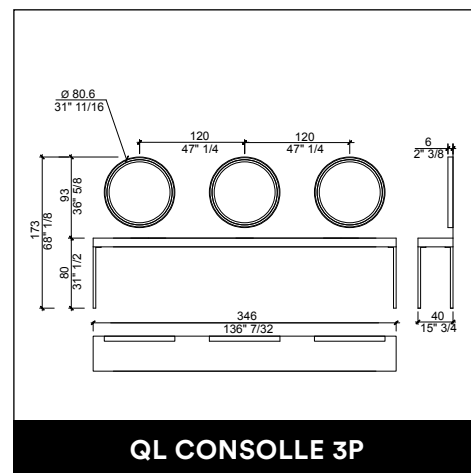

DRAWERS

~~€990,00~~ € 693,00

OPTIONAL:

Vacuum cleaner.

~~€590,00~~ € 413,00

CONSOLLE RONDE 3P

CONSOLLE CARRÈ

CONSOLLE CARRÈ 2P