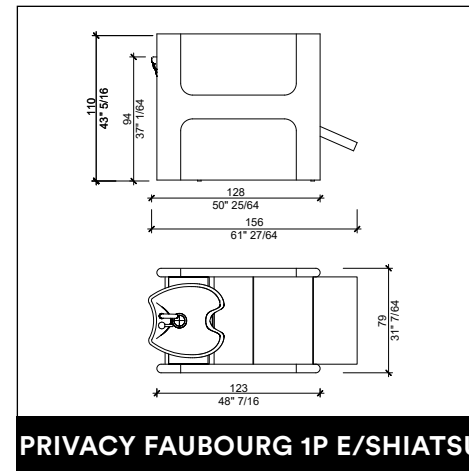

DRAWERS

~~€990,00~~ € 693,00

OPTIONAL:

Vacuum cleaner.

~~€590,00~~ € 413,00

CONSOLLE RONDE 3P

CONSOLLE CARRÈ

CONSOLLE CARRÈ 2P