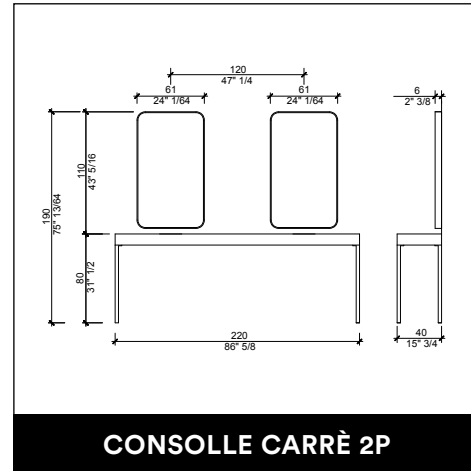

DRAWERS

~~€990,00~~ € 693,00

OPTIONAL:

Vacuum cleaner.

~~€590,00~~ € 413,00

CONSOLLE RONDE 3P

CONSOLLE CARRÈ

CONSOLLE CARRÈ 2P