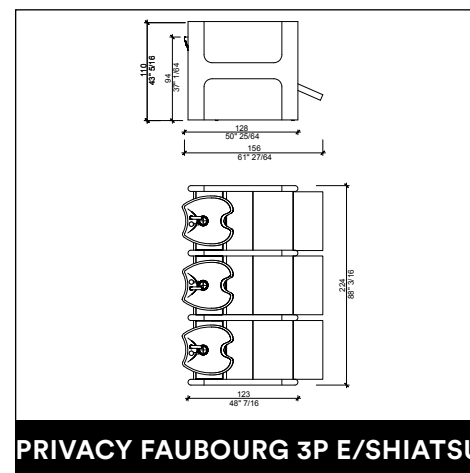

DRAWERS

~~€990,00~~ € 693,00

OPTIONAL:

Vacuum cleaner.

~~€590,00~~ € 413,00

CONSOLLE RONDE 3P

CONSOLLE CARRÈ

CONSOLLE CARRÈ 2P