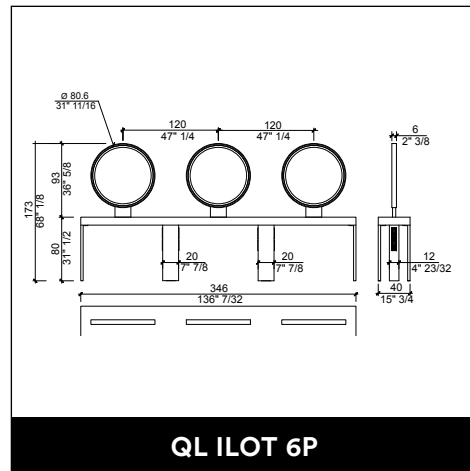

DRAWERS

~~€990,00~~ € 693,00

OPTIONAL:

Vacuum cleaner.

~~€590,00~~ € 413,00

CONSOLLE RONDE 3P

CONSOLLE CARRÈ

CONSOLLE CARRÈ 2P