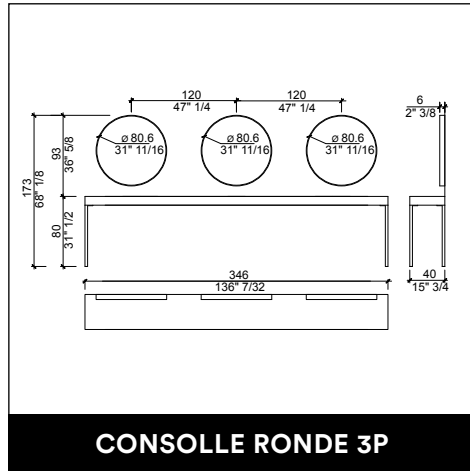

DRAWERS

~~€990,00~~ € 693,00

OPTIONAL:

Vacuum cleaner.

~~€590,00~~ € 413,00

CONSOLLE RONDE 3P

CONSOLLE CARRÈ

CONSOLLE CARRÈ 2P