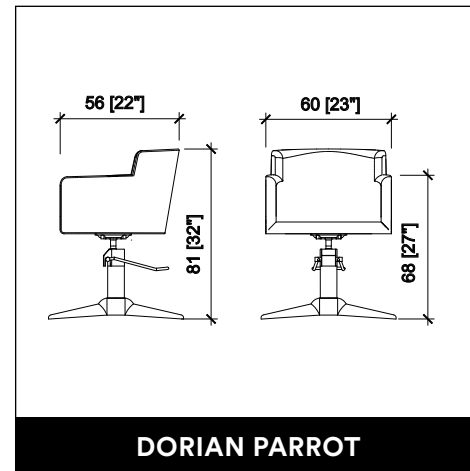

DRAWERS

~~€990,00~~ € 693,00

OPTIONAL:

Vacuum cleaner.

~~€590,00~~ € 413,00

CONSOLLE RONDE 3P

CONSOLLE CARRÈ

CONSOLLE CARRÈ 2P