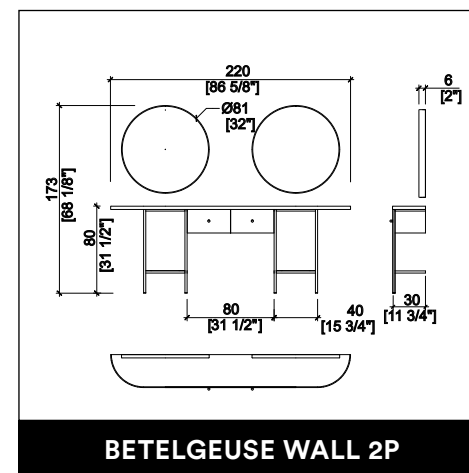

BETELGEUSE ISLAND 2P

BETELGEUSE ISLAND 4P

BETELGEUSE WALL 1P

OBLONG / OBLONG LED

BLUESCHAIR ROTO

BLUESCHAIR PARROT

BETELGEUSE WALL 2P

BIRKIN ROTO