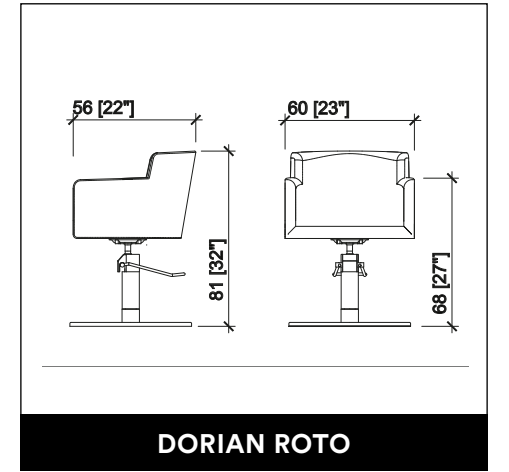

DRAWERS

~~€990,00~~ € 693,00

OPTIONAL:

Vacuum cleaner.

~~€590,00~~ € 413,00

CONSOLLE RONDE 3P

CONSOLLE CARRÈ

CONSOLLE CARRÈ 2P