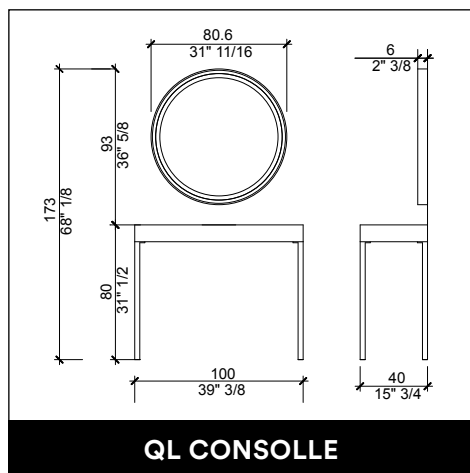

DRAWERS

~~€990,00~~ € 693,00

OPTIONAL:

Vacuum cleaner.

~~€590,00~~ € 413,00

CONSOLLE RONDE 3P

CONSOLLE CARRÈ

CONSOLLE CARRÈ 2P