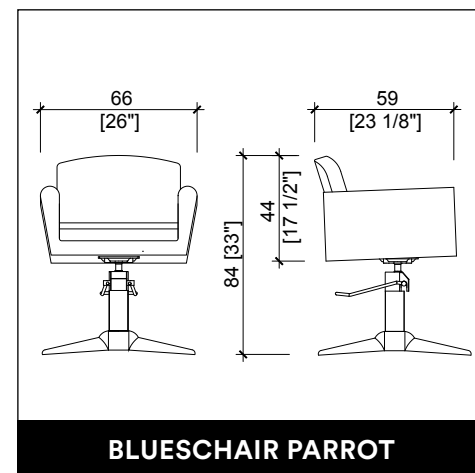

BETELGEUSE ISLAND 2P

BETELGEUSE ISLAND 4P

BETELGEUSE WALL 1P

OBLONG / OBLONG LED

BLUESCHAIR ROTO

BLUESCHAIR PARROT

BETELGEUSE WALL 2P

BIRKIN ROTO