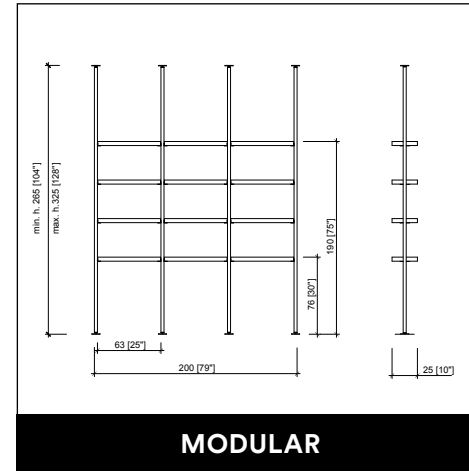

DRAWERS

~~€990,00~~ € 693,00

OPTIONAL:

Vacuum cleaner.

~~€590,00~~ € 413,00

CONSOLLE RONDE 3P

CONSOLLE CARRÈ

CONSOLLE CARRÈ 2P