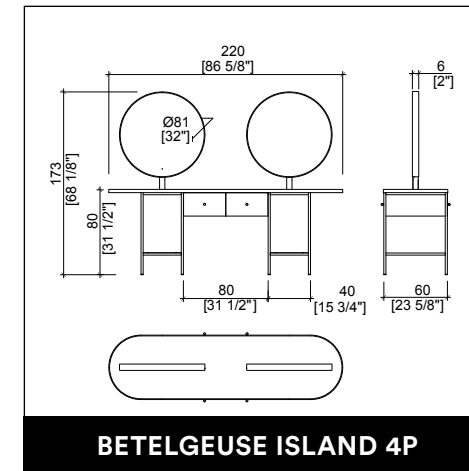

BETELGEUSE ISLAND 2P

BETELGEUSE ISLAND 4P

BETELGEUSE WALL 1P

OBLONG / OBLONG LED

BLUESCHAIR ROTO

BLUESCHAIR PARROT

BETELGEUSE WALL 2P

BIRKIN ROTO